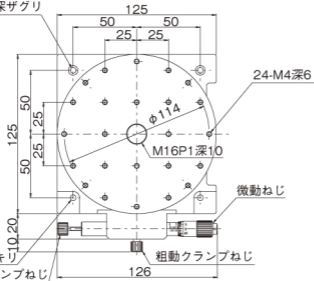

2-4.5キリ7.5深ザグリ

2-4.5キリ
微動クランプねじ

粗動クランプねじ

微動ねじ

24-M4深6

M16P1深10

$\phi 114$

125

50

25

25

125

50

25

10

20