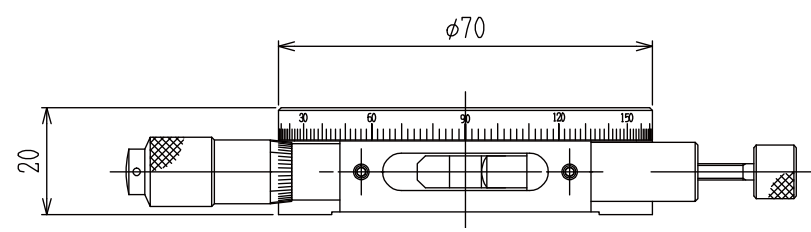

粗動クランプねじ

4-4.5キリ, 7.5深サグリ

M6深サ4

8-M3深サ5.5

微動ねじ

微動クランプねじ

RS-7042-R

HG 回転ステージ $\phi 70$