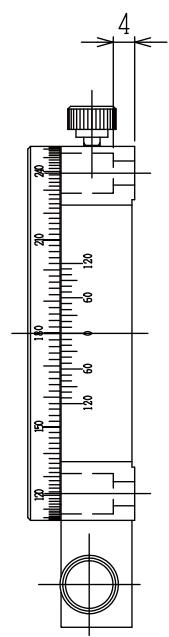

粗動クランプねじ

4-4.5キリ, 7.5深サグリ

M6深サ4

8-M3深サ5.5

微動ねじ

微動クランプねじ

RS-7042-R

HG 回転ステージ $\phi 70$