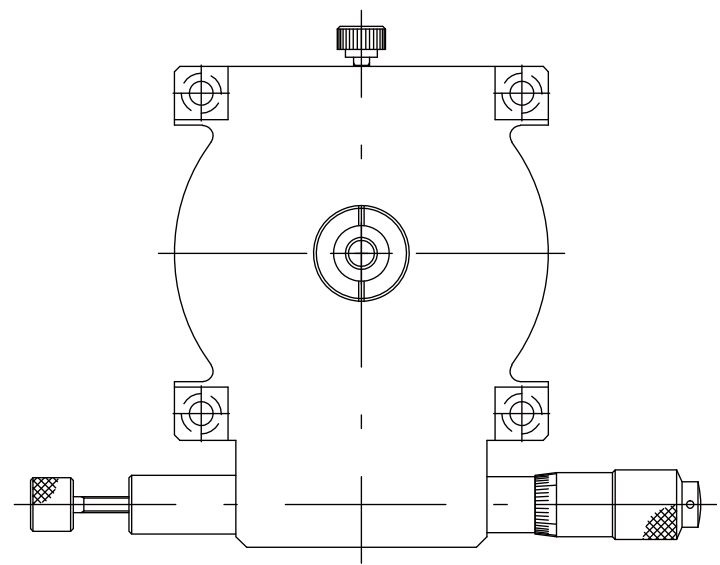

粗動クランプねじ

4-4.5キリ, 7.5深サグリ

M6深サ4

8-M3深サ5.5

微動ねじ

微動クランプねじ

RS-7042-R

HG 回転ステージ $\phi 70$