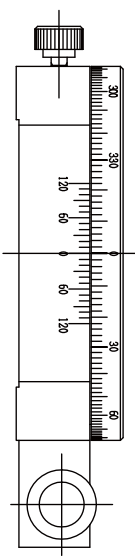

粗動クランプねじ

4-4.5キリ, 7.5深サグリ

M6深サ4

8-M3深サ5.5

微動ねじ

微動クランプねじ

RS-7042-R

HG 回転ステージ $\phi 70$