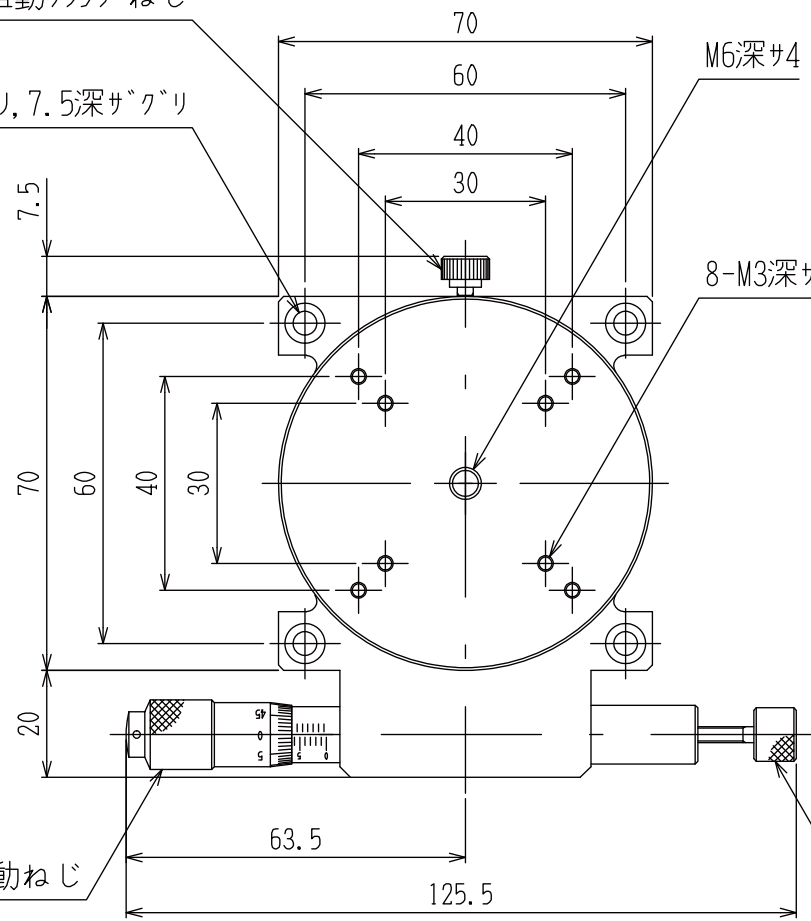

粗動クランプねじ

4-4.5キリ, 7.5深サグリ

M6深サ4

8-M3深サ5.5

微動ねじ

微動クランプねじ

RS-7042-R

HG 回転ステージ $\phi 70$