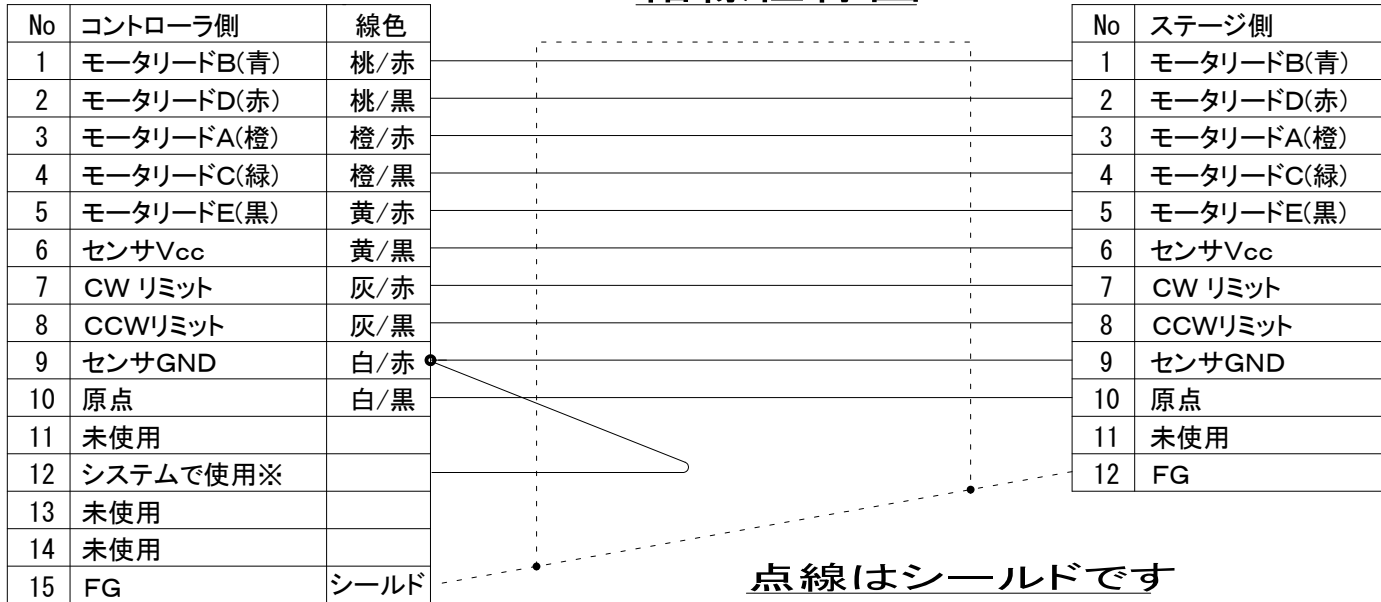

結線仕様図

ジャンパー線で12-9ピンをショートします

※QT-Bシリーズ自動ステージ用コントローラ専用の信号線です。お客様はご利用になれません。

ACB-BTS2

接続ケーブル2m

 中央精機株式会社

rev-