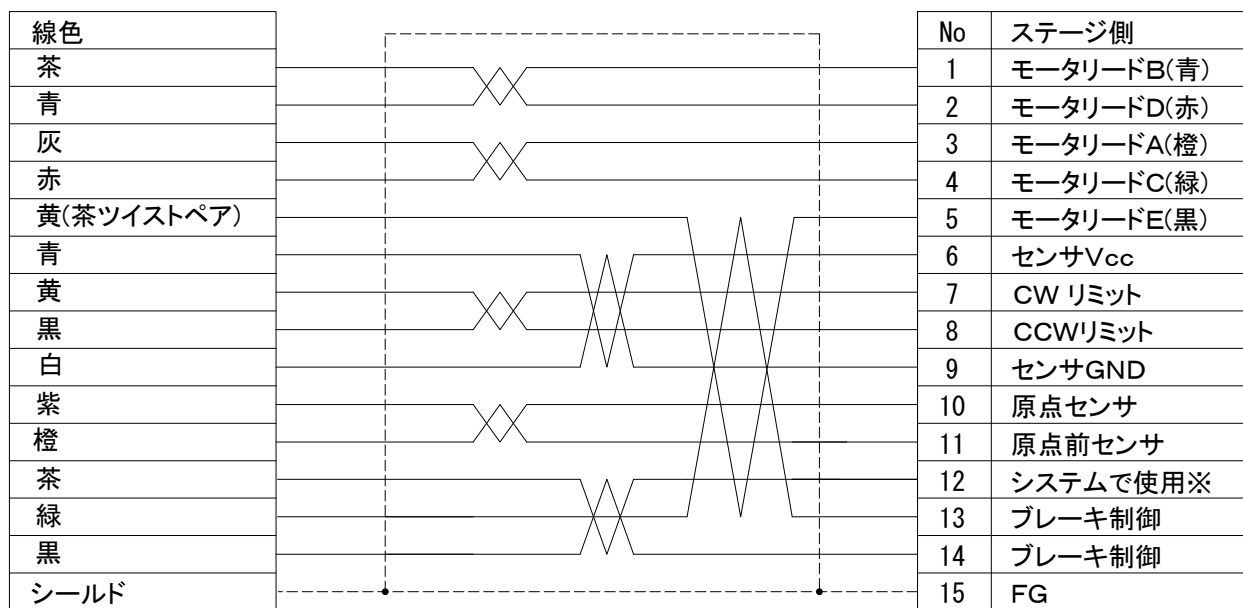

### 結線仕様図

この線は使用しないでください

点線はシールドです

※QT-Bシリーズ自動ステージ用コントローラ専用の信号線です。お客様はご利用になれません。

上記 は、ツイストペアを表す。

ACB-BTD-D3

接続ケーブル3m

中央精機株式会社