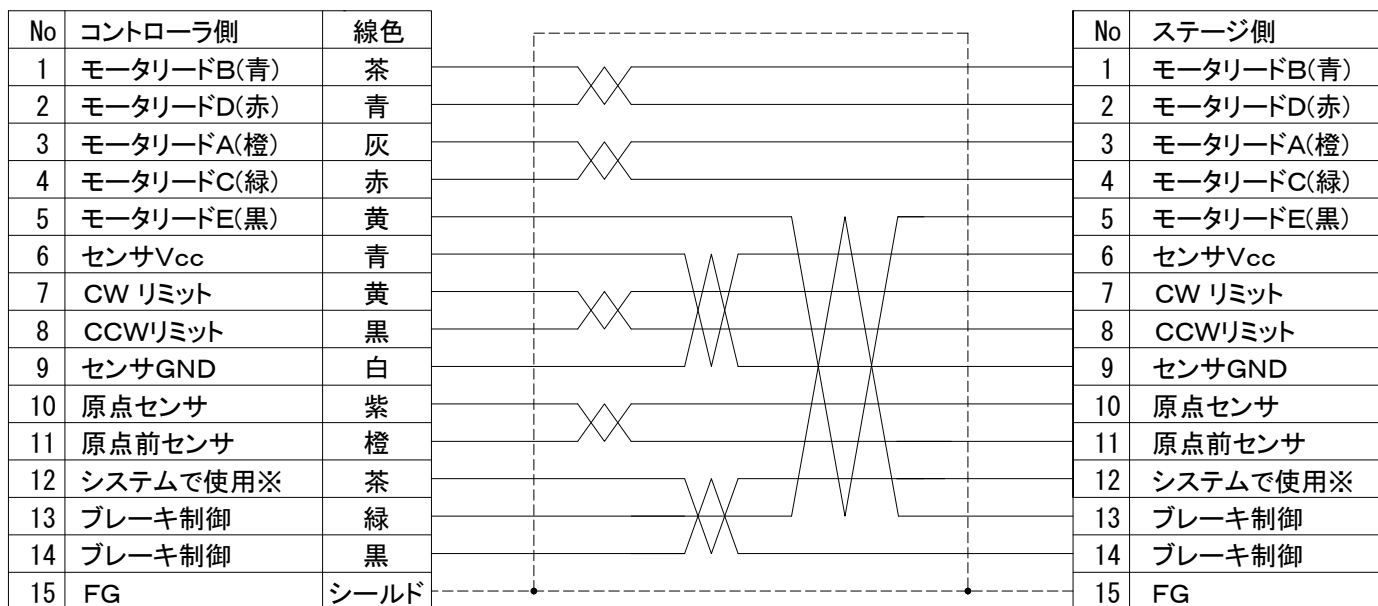

結線仕様図

点線はシールドです

※QT-Bシリーズ自動ステージ用コントローラ専用の信号線です。お客様はご利用になれません。

上記  は、ツイストペアを表す。

ARC-BTD3

接続ケーブル3m

 中央精機株式会社

rev-