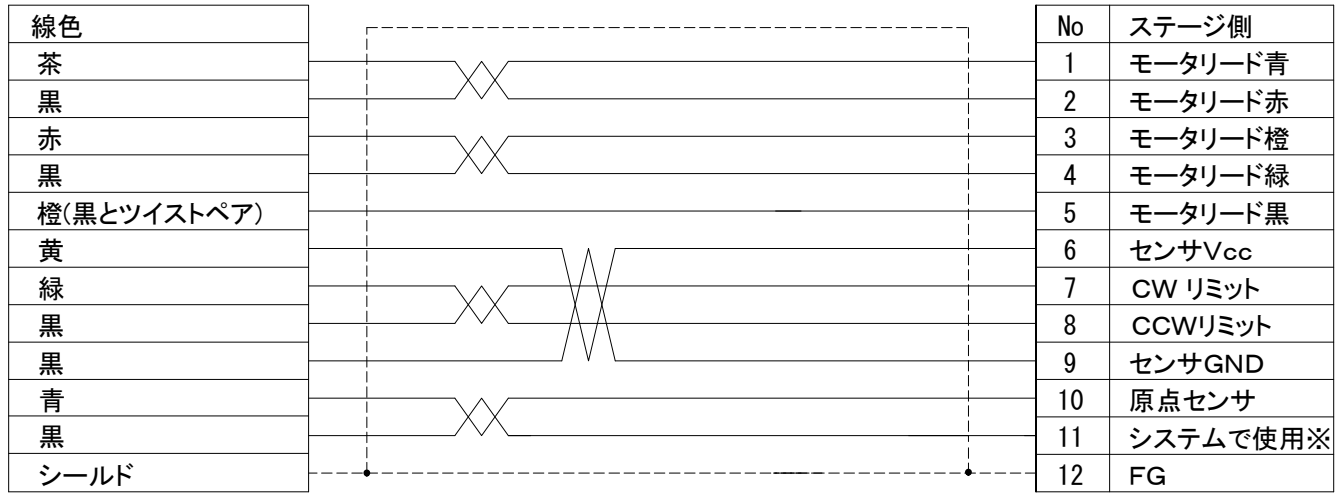

HR10A ｽｽ
 (ｽｽ)
 HR10A-10P-12SC(73) (ﾄﾚ電機)
 HR12-SC-112 (ﾄﾚ電機)

結線仕様図

この線は使用しないでください

点線はシールドです

※QT-Bシリーズ自動ステージ用コントローラ専用の信号線です。お客様はご利用になれません。

上記 は、ツイストペアを表す。

ACB-BTM-D3
 接続ケーブル3m
 中央精機株式会社
 rev.-