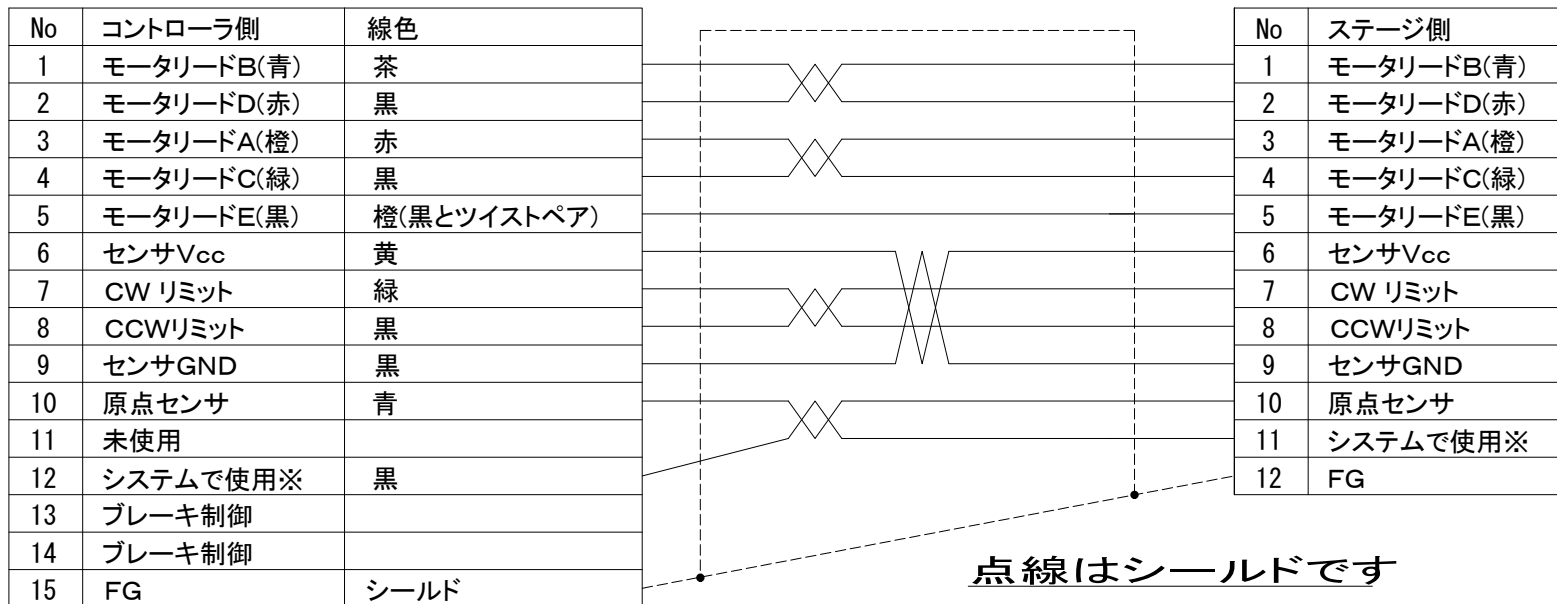

### 結線仕様図

※QT-Bシリーズ自動ステージ用コントローラ専用の信号線です。お客様はご利用になれません。

上記  は、ツイストペアを表す。

ARC-BTM3

接続ケーブル3m

 中央精機株式会社

rev:-