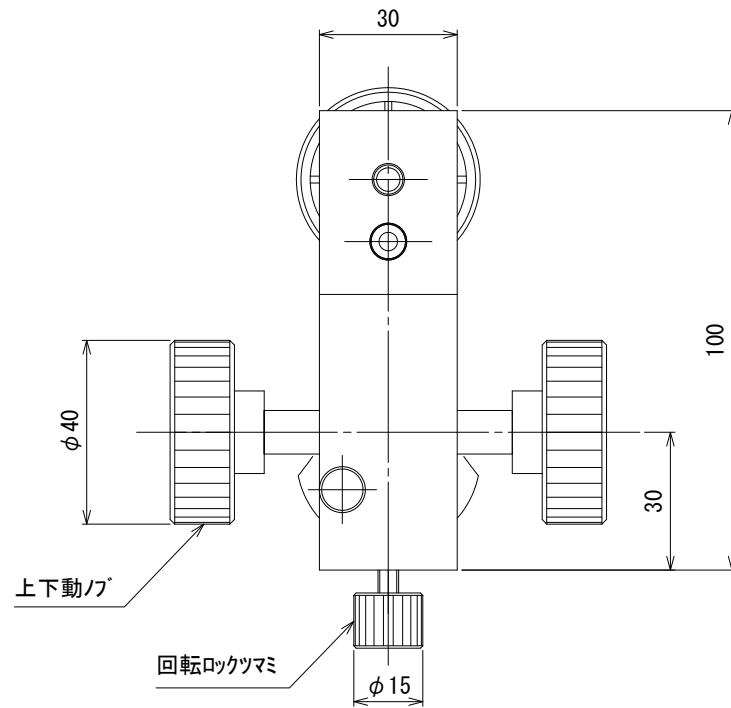

移動量  
 上方向 23mm  
 下方向 12mm

TV-CWT  
 カメラ用サポータ アオリ付