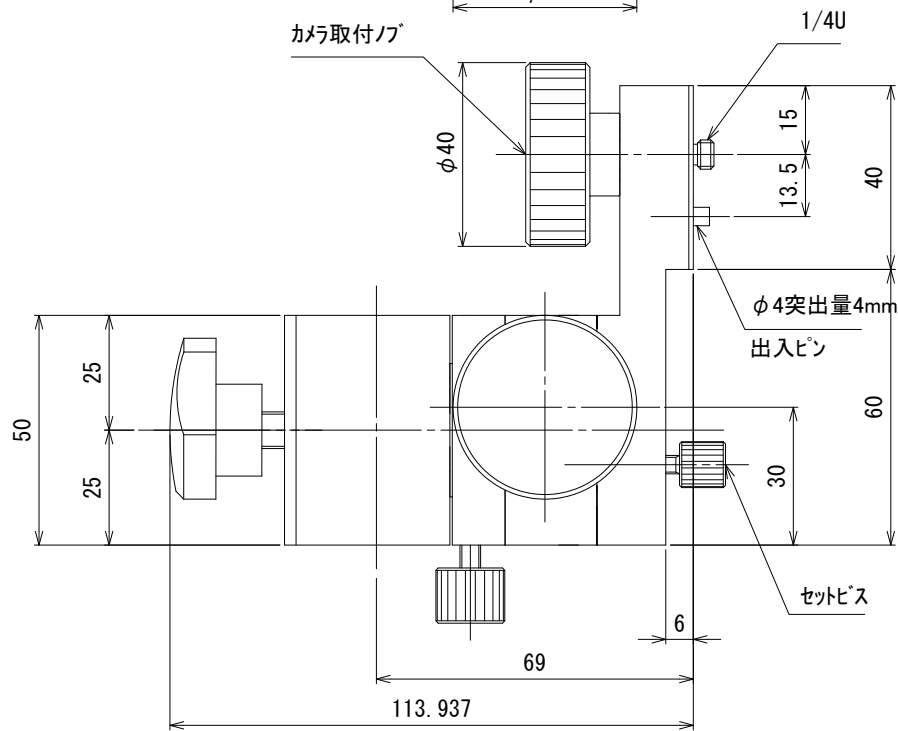

移動量  
 上方向 23mm  
 下方向 12mm

TV-CWT  
 カメラ用サポータ アオリ付